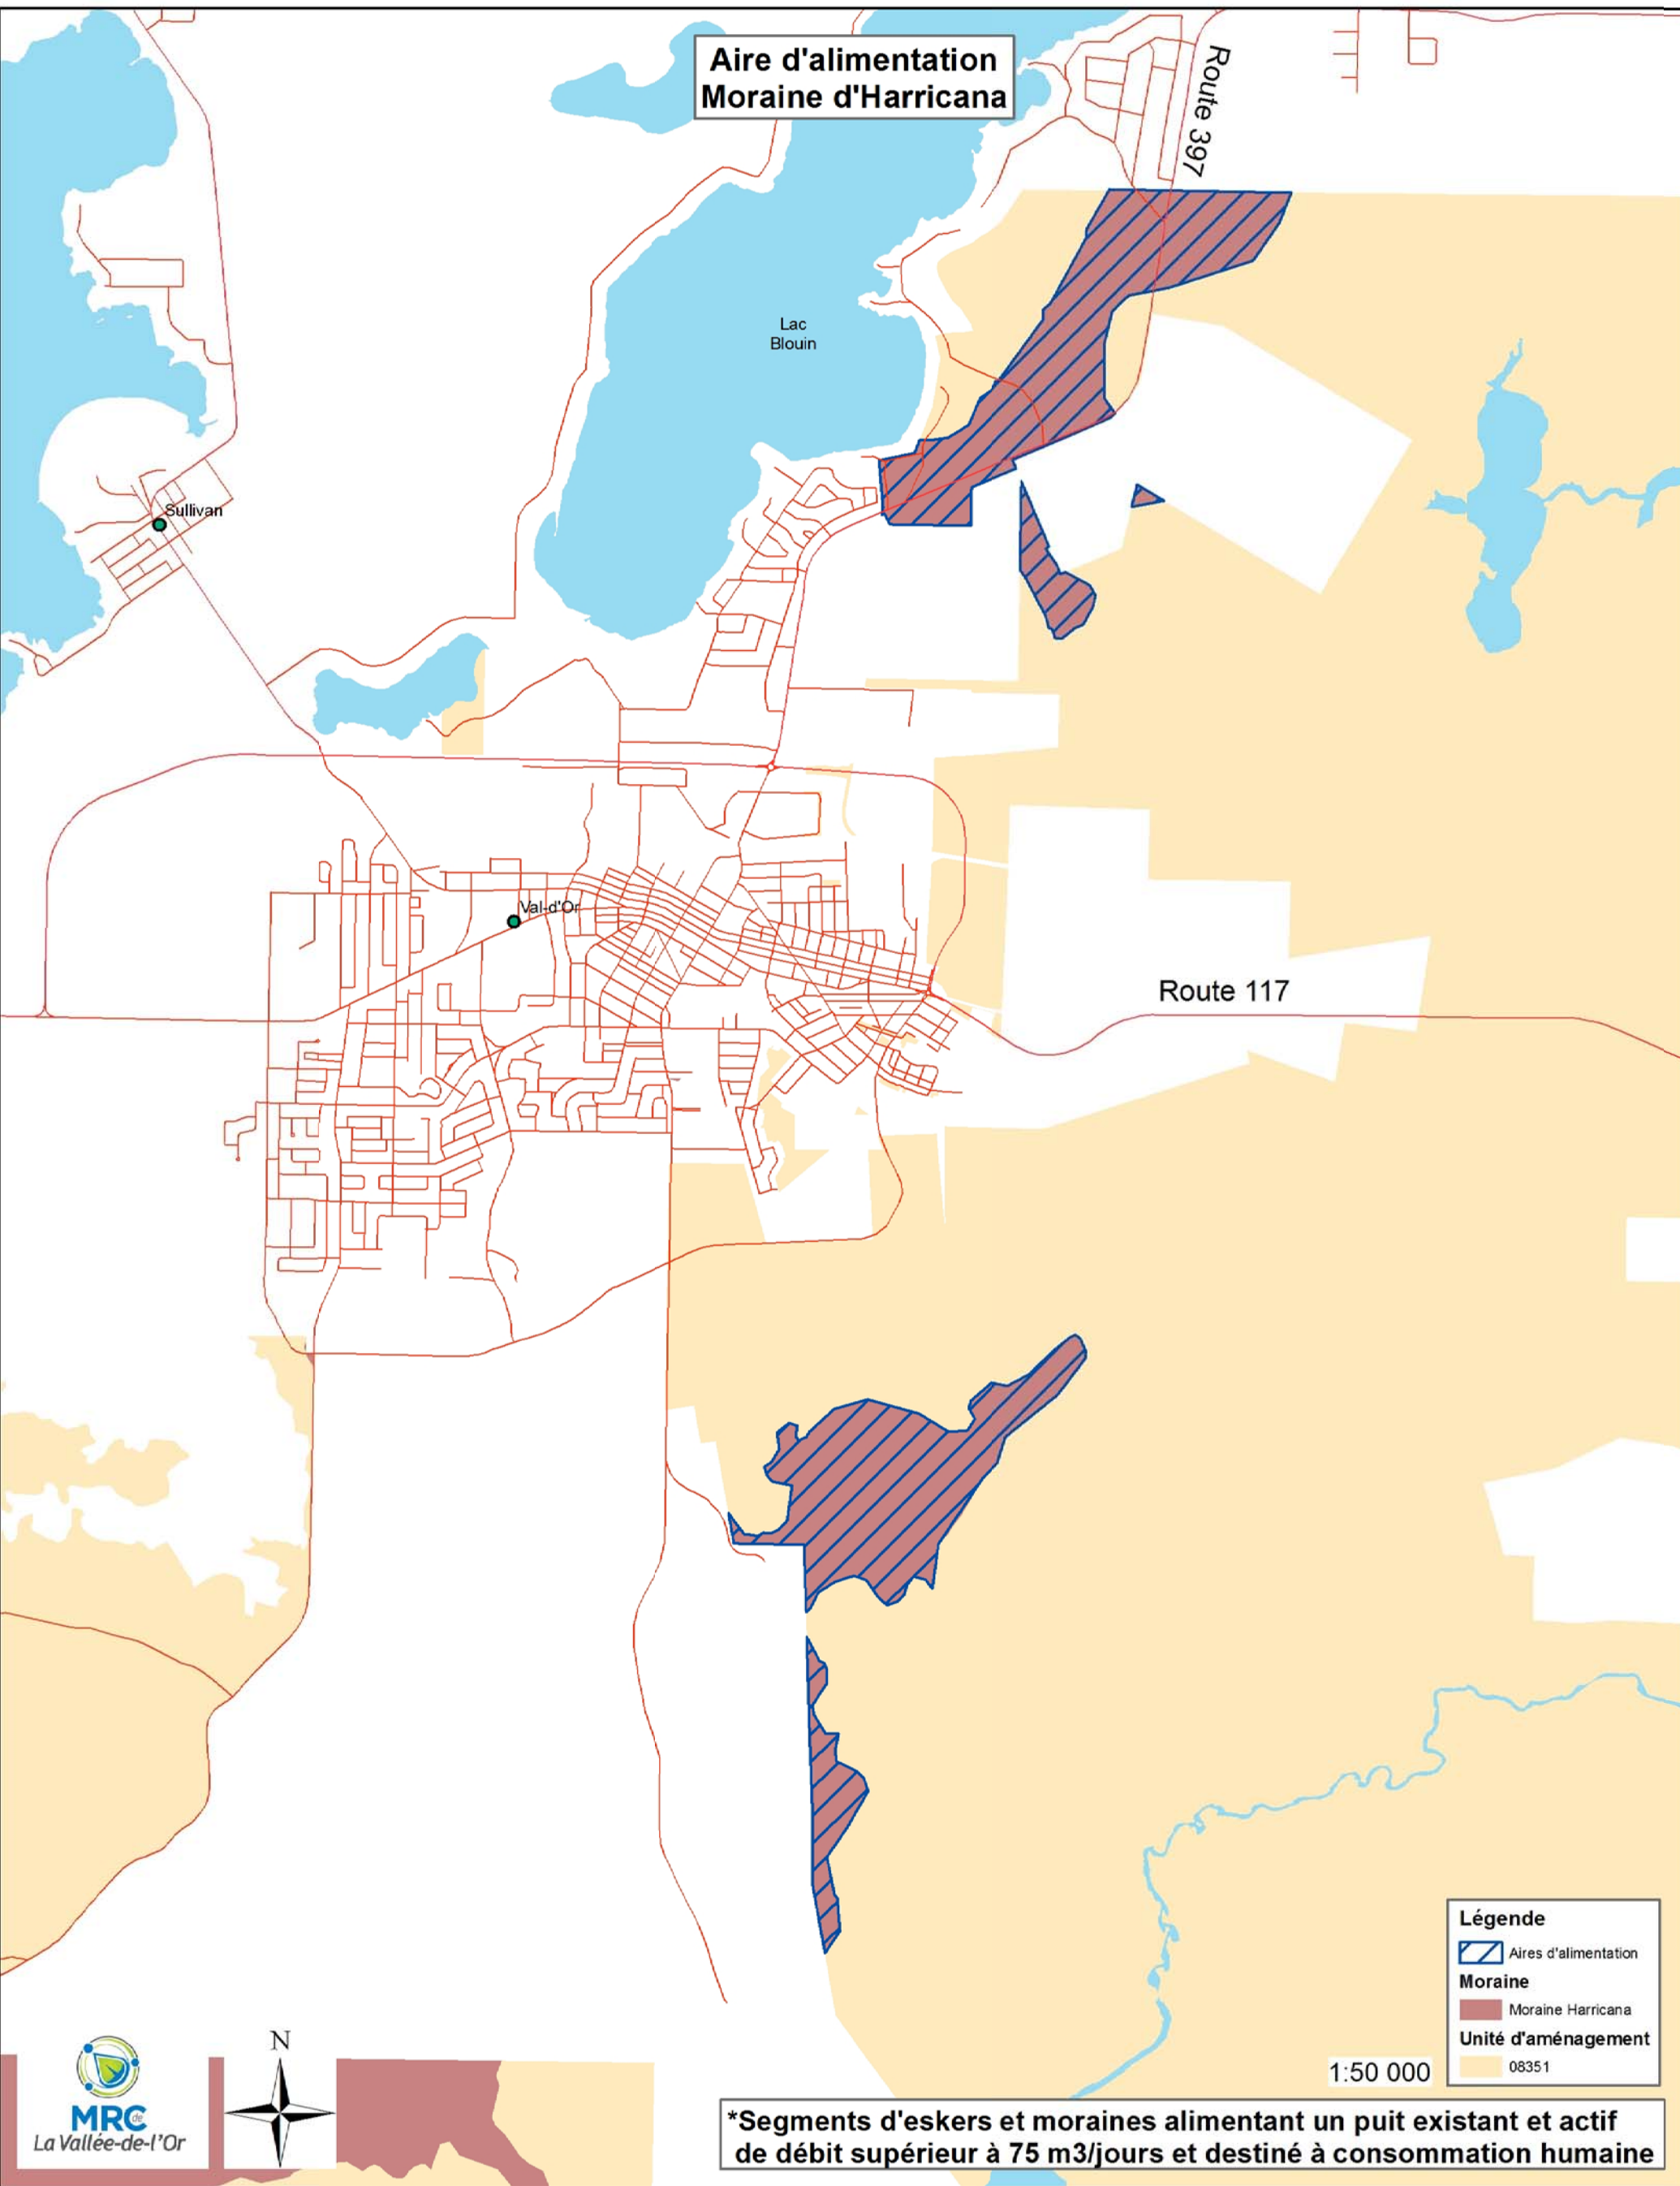

**Aire d'alimentation
Moraine d'Harricana**

Lac Blouin

Sullivan

Val-d'Or

Route 397

Route 117

Légende

-  Aires d'alimentation
- Moraine**
-  Moraine Harricana
- Unité d'aménagement**
-  08351

1:50 000

***Segments d'eskers et moraines alimentant un puit existant et actif de débit supérieur à 75 m3/jours et destiné à consommation humaine**