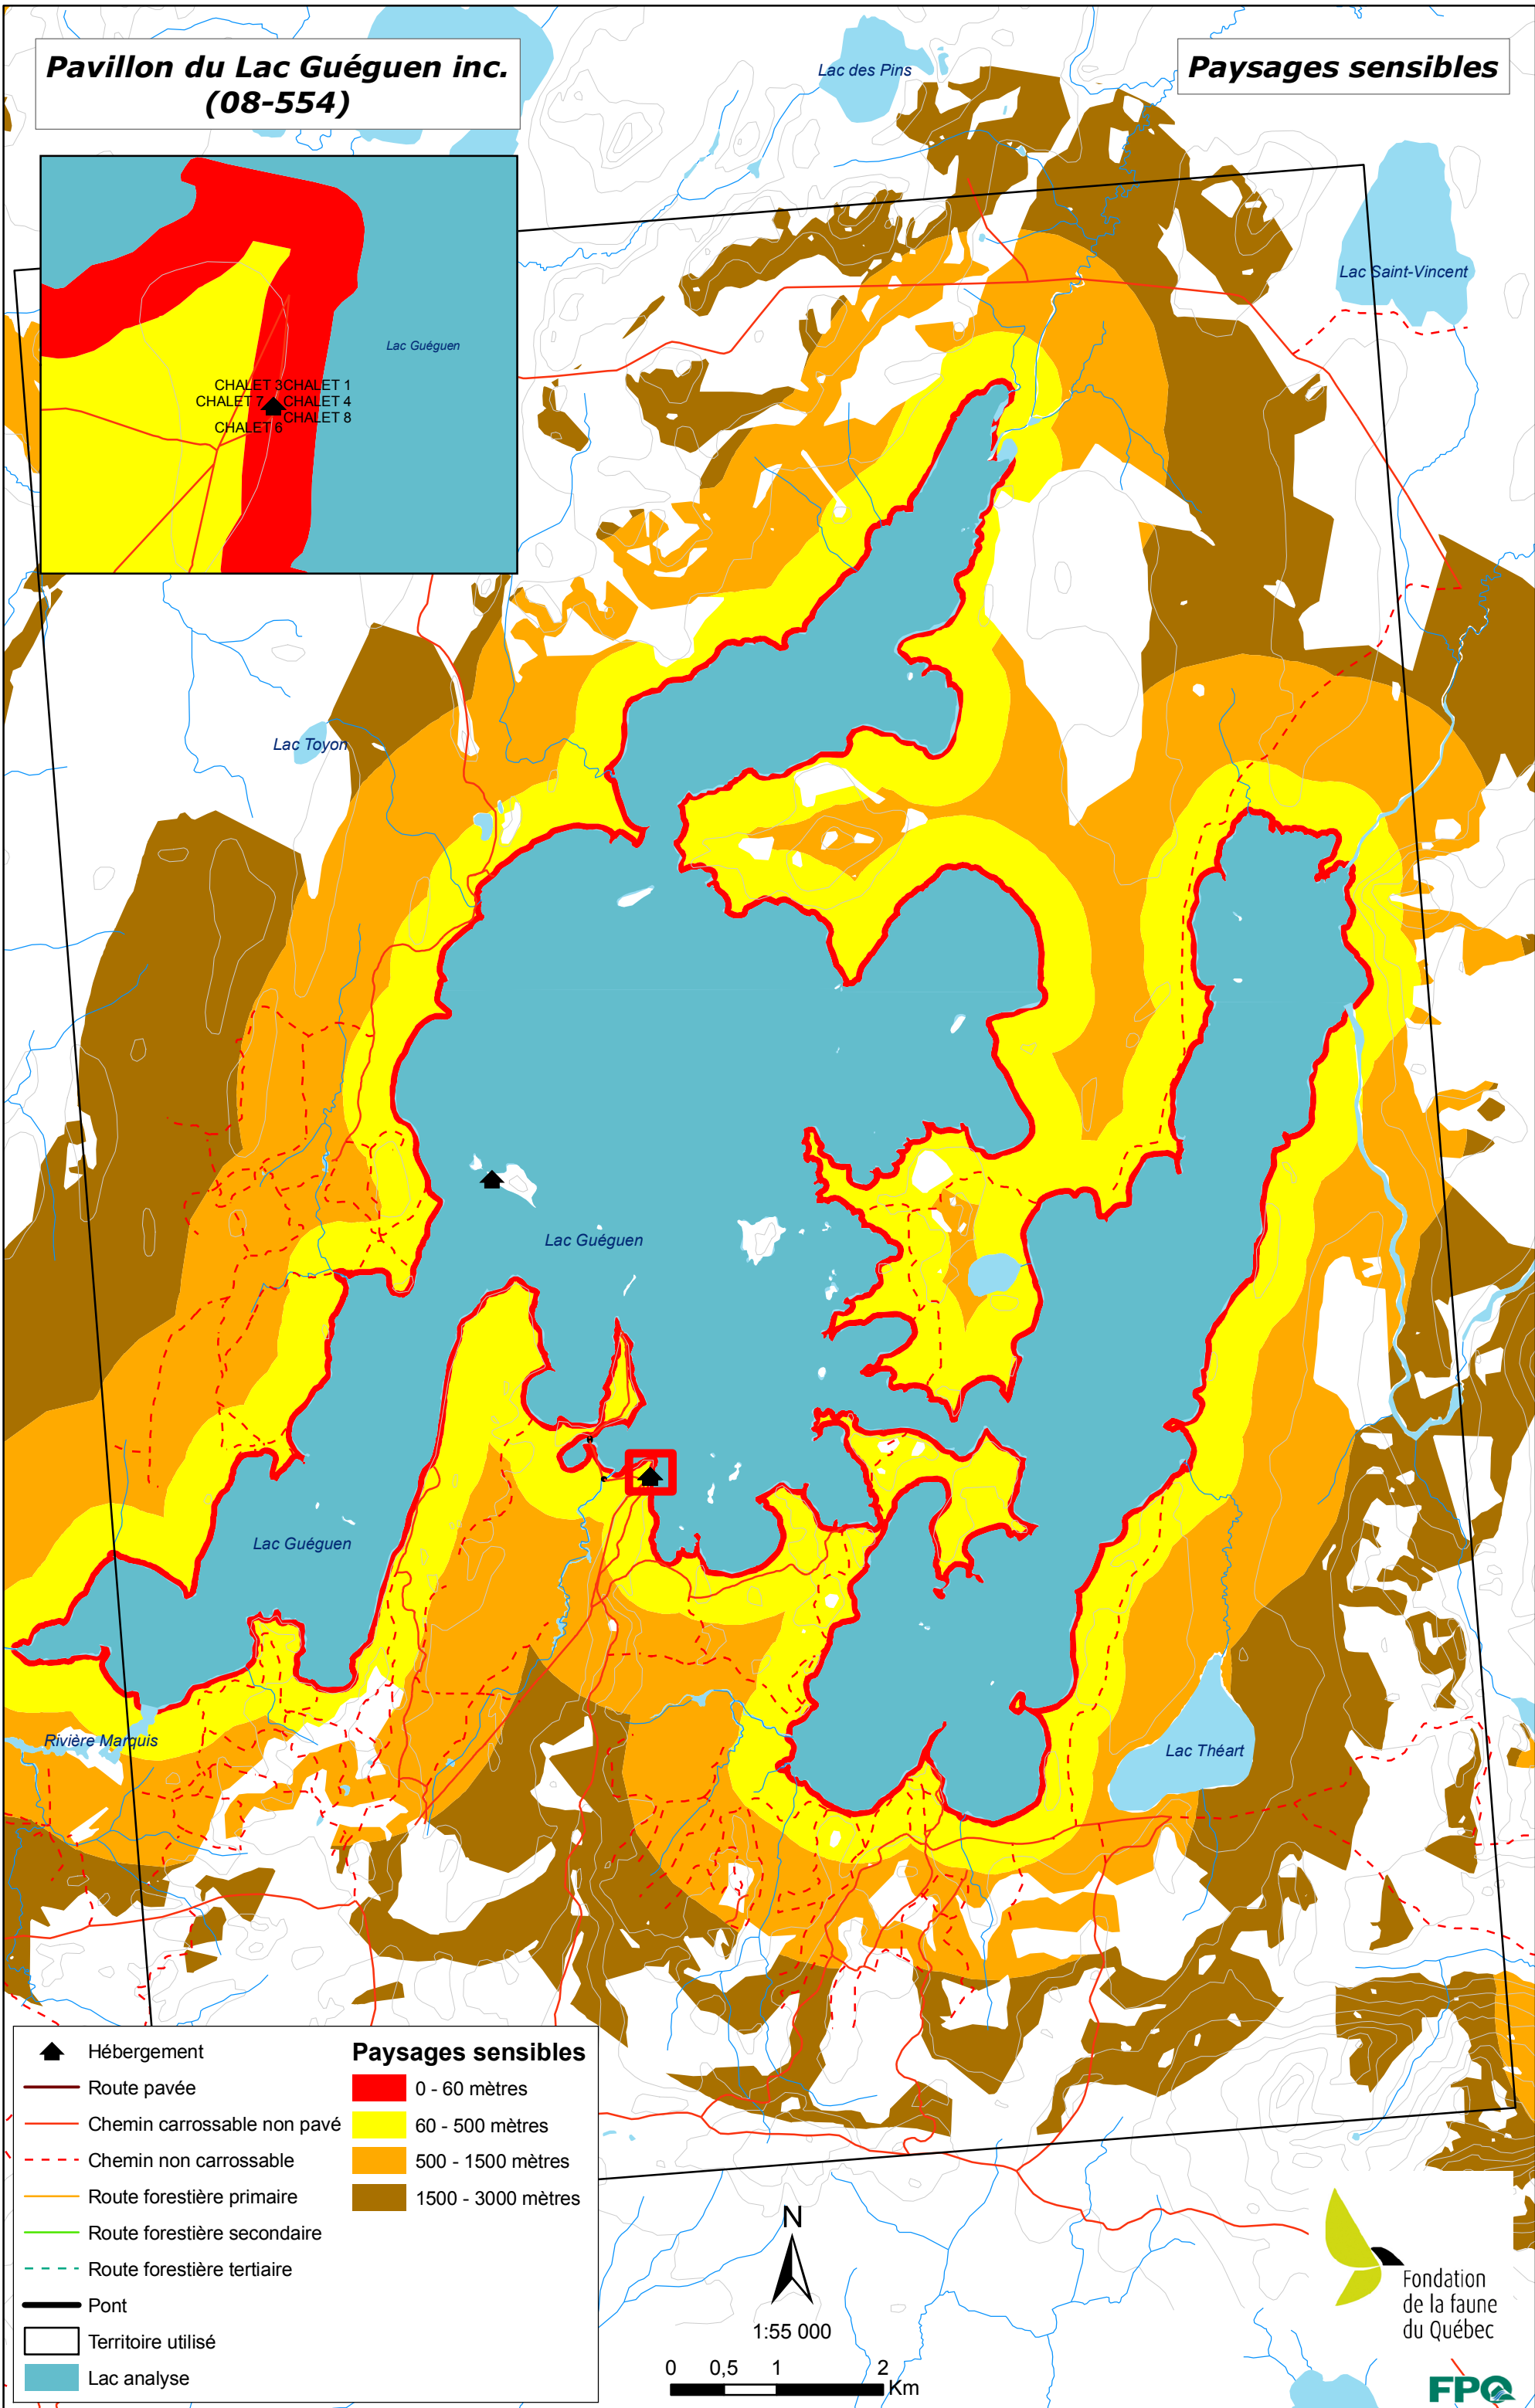

**Pavillon du Lac Guéguen inc.
(08-554)**

Paysages sensibles

Hébergement	Paysages sensibles
Route pavée	0 - 60 mètres
Chemin carrossable non pavé	60 - 500 mètres
Chemin non carrossable	500 - 1500 mètres
Route forestière primaire	1500 - 3000 mètres
Route forestière secondaire	
Route forestière tertiaire	
Pont	
Territoire utilisé	
Lac analyse	