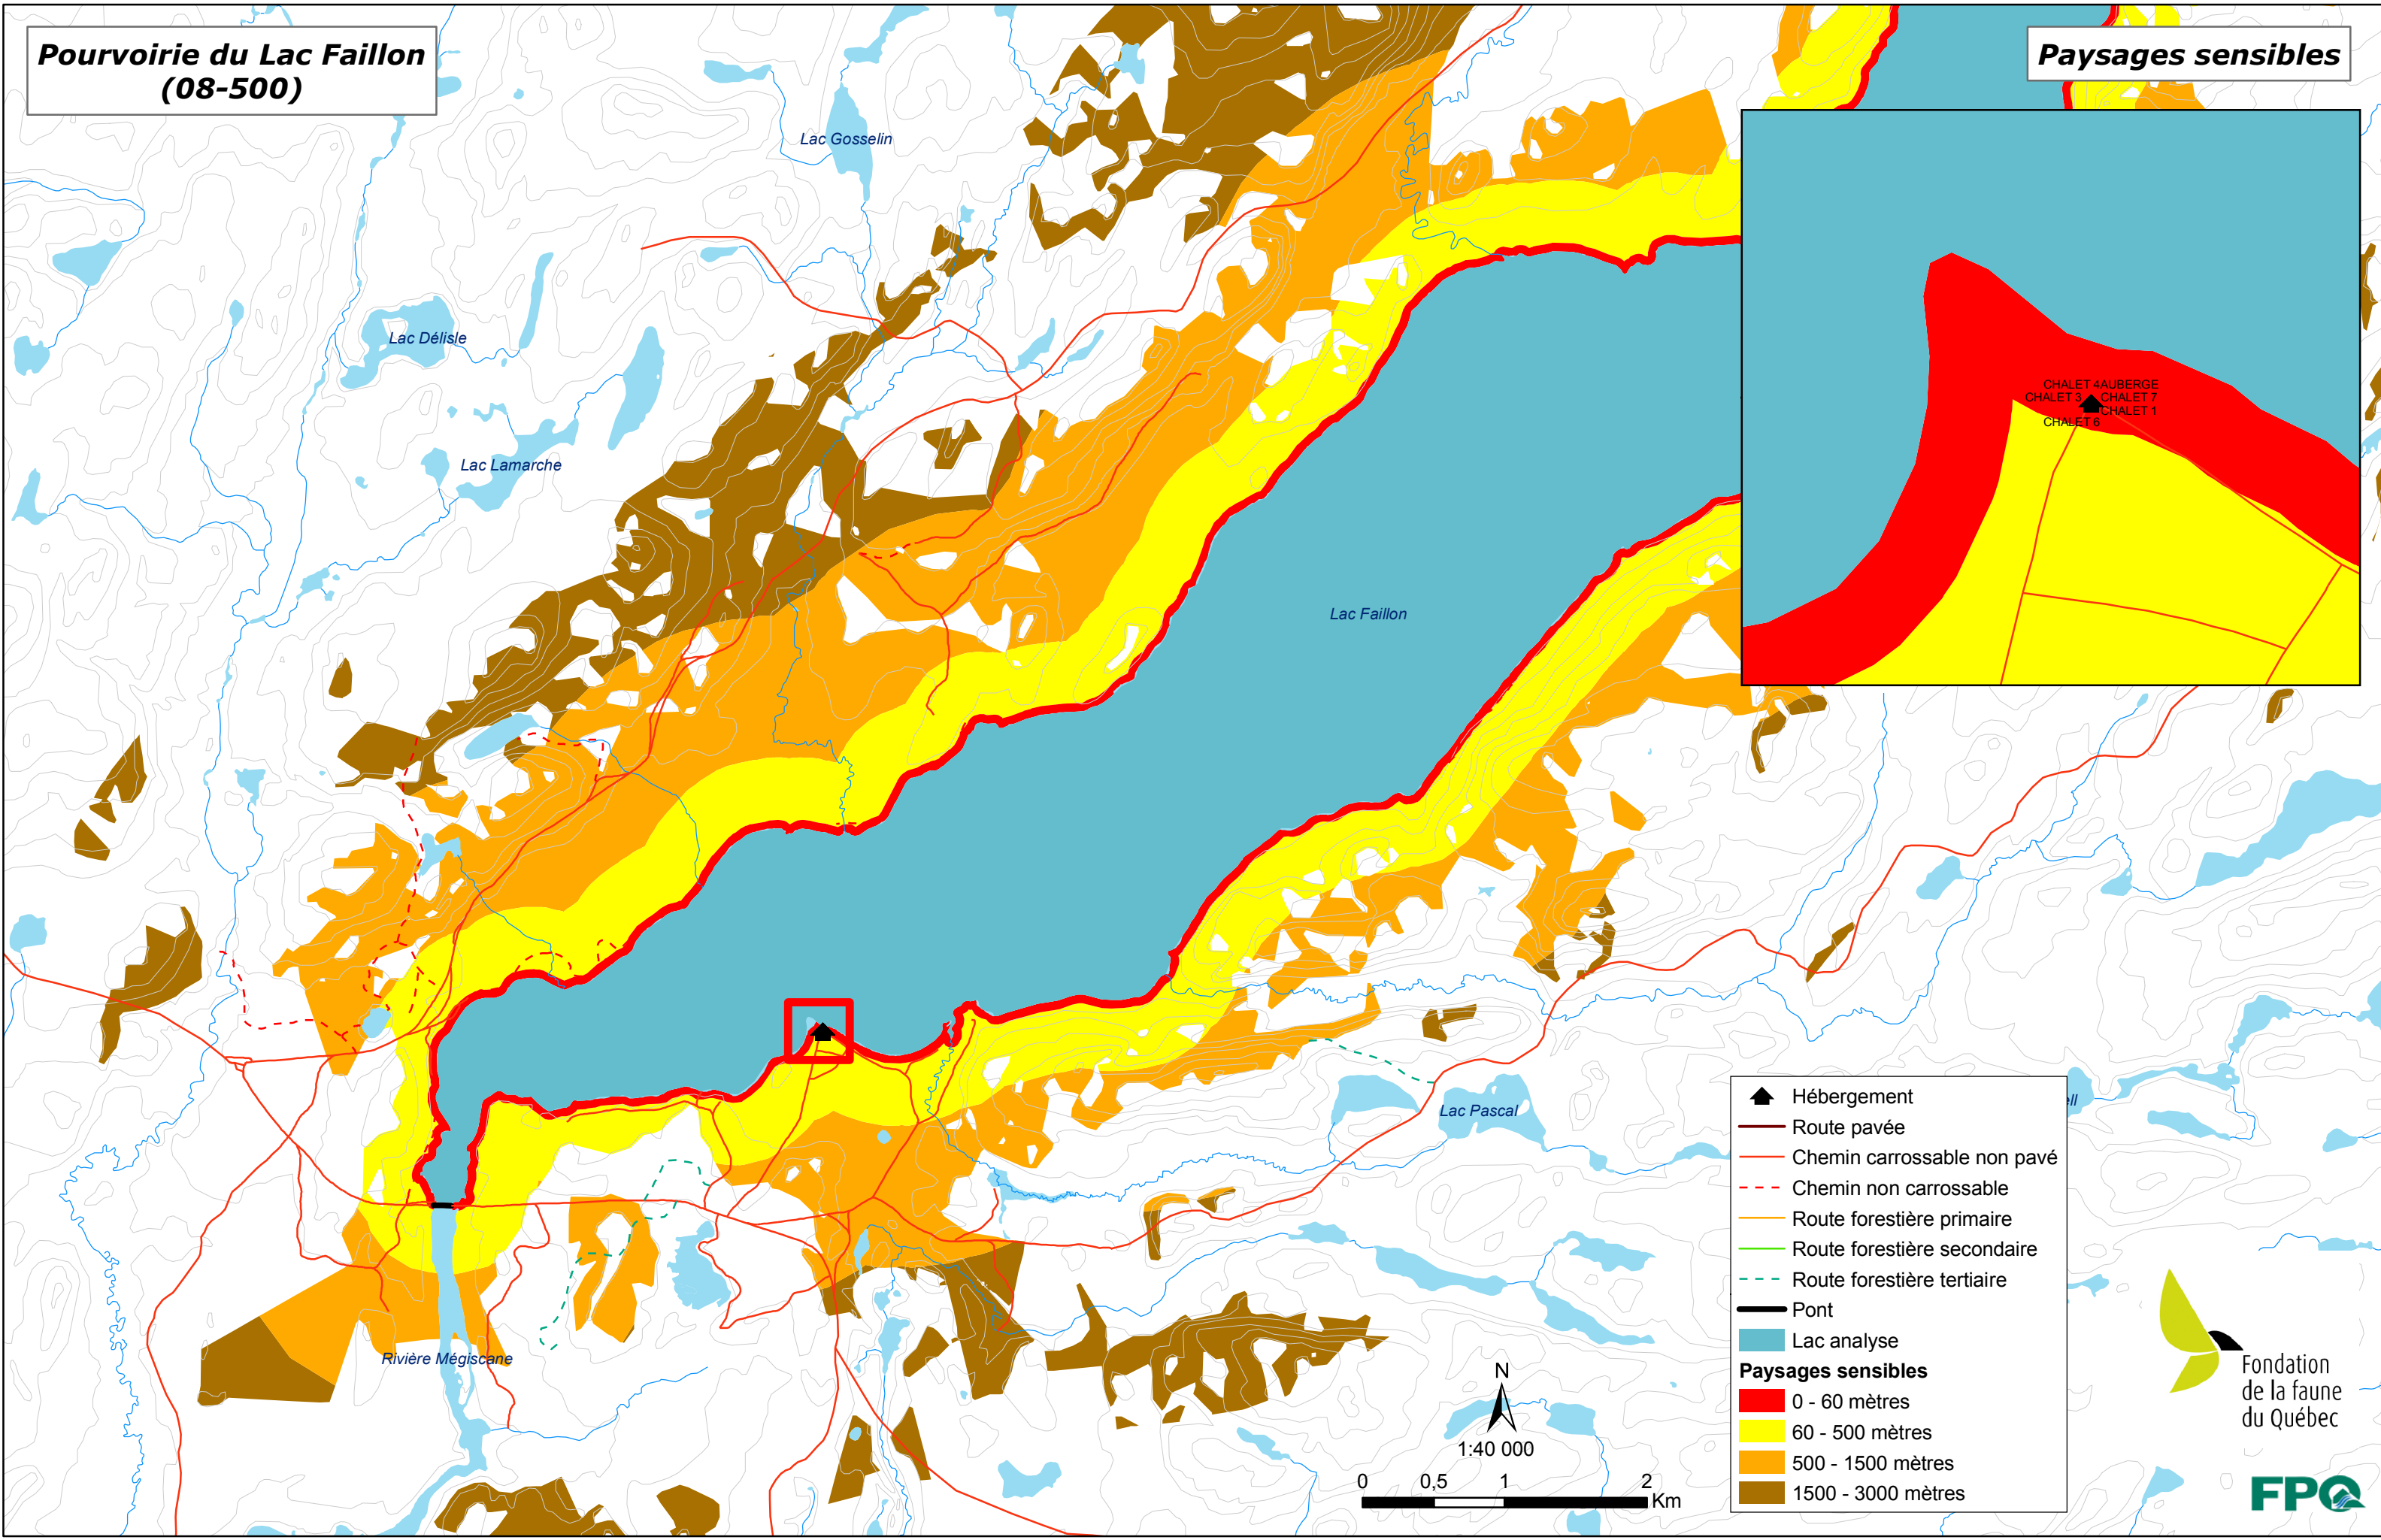

**Pourvoirie du Lac Faillon
(08-500)**

Paysages sensibles

- ▲ Hébergement
- Route pavée
- Chemin carrossable non pavé
- - - Chemin non carrossable
- Route forestière primaire
- Route forestière secondaire
- - - Route forestière tertiaire
- Pont
- Lac analyse
- Paysages sensibles**
- 0 - 60 mètres
- 60 - 500 mètres
- 500 - 1500 mètres
- 1500 - 3000 mètres