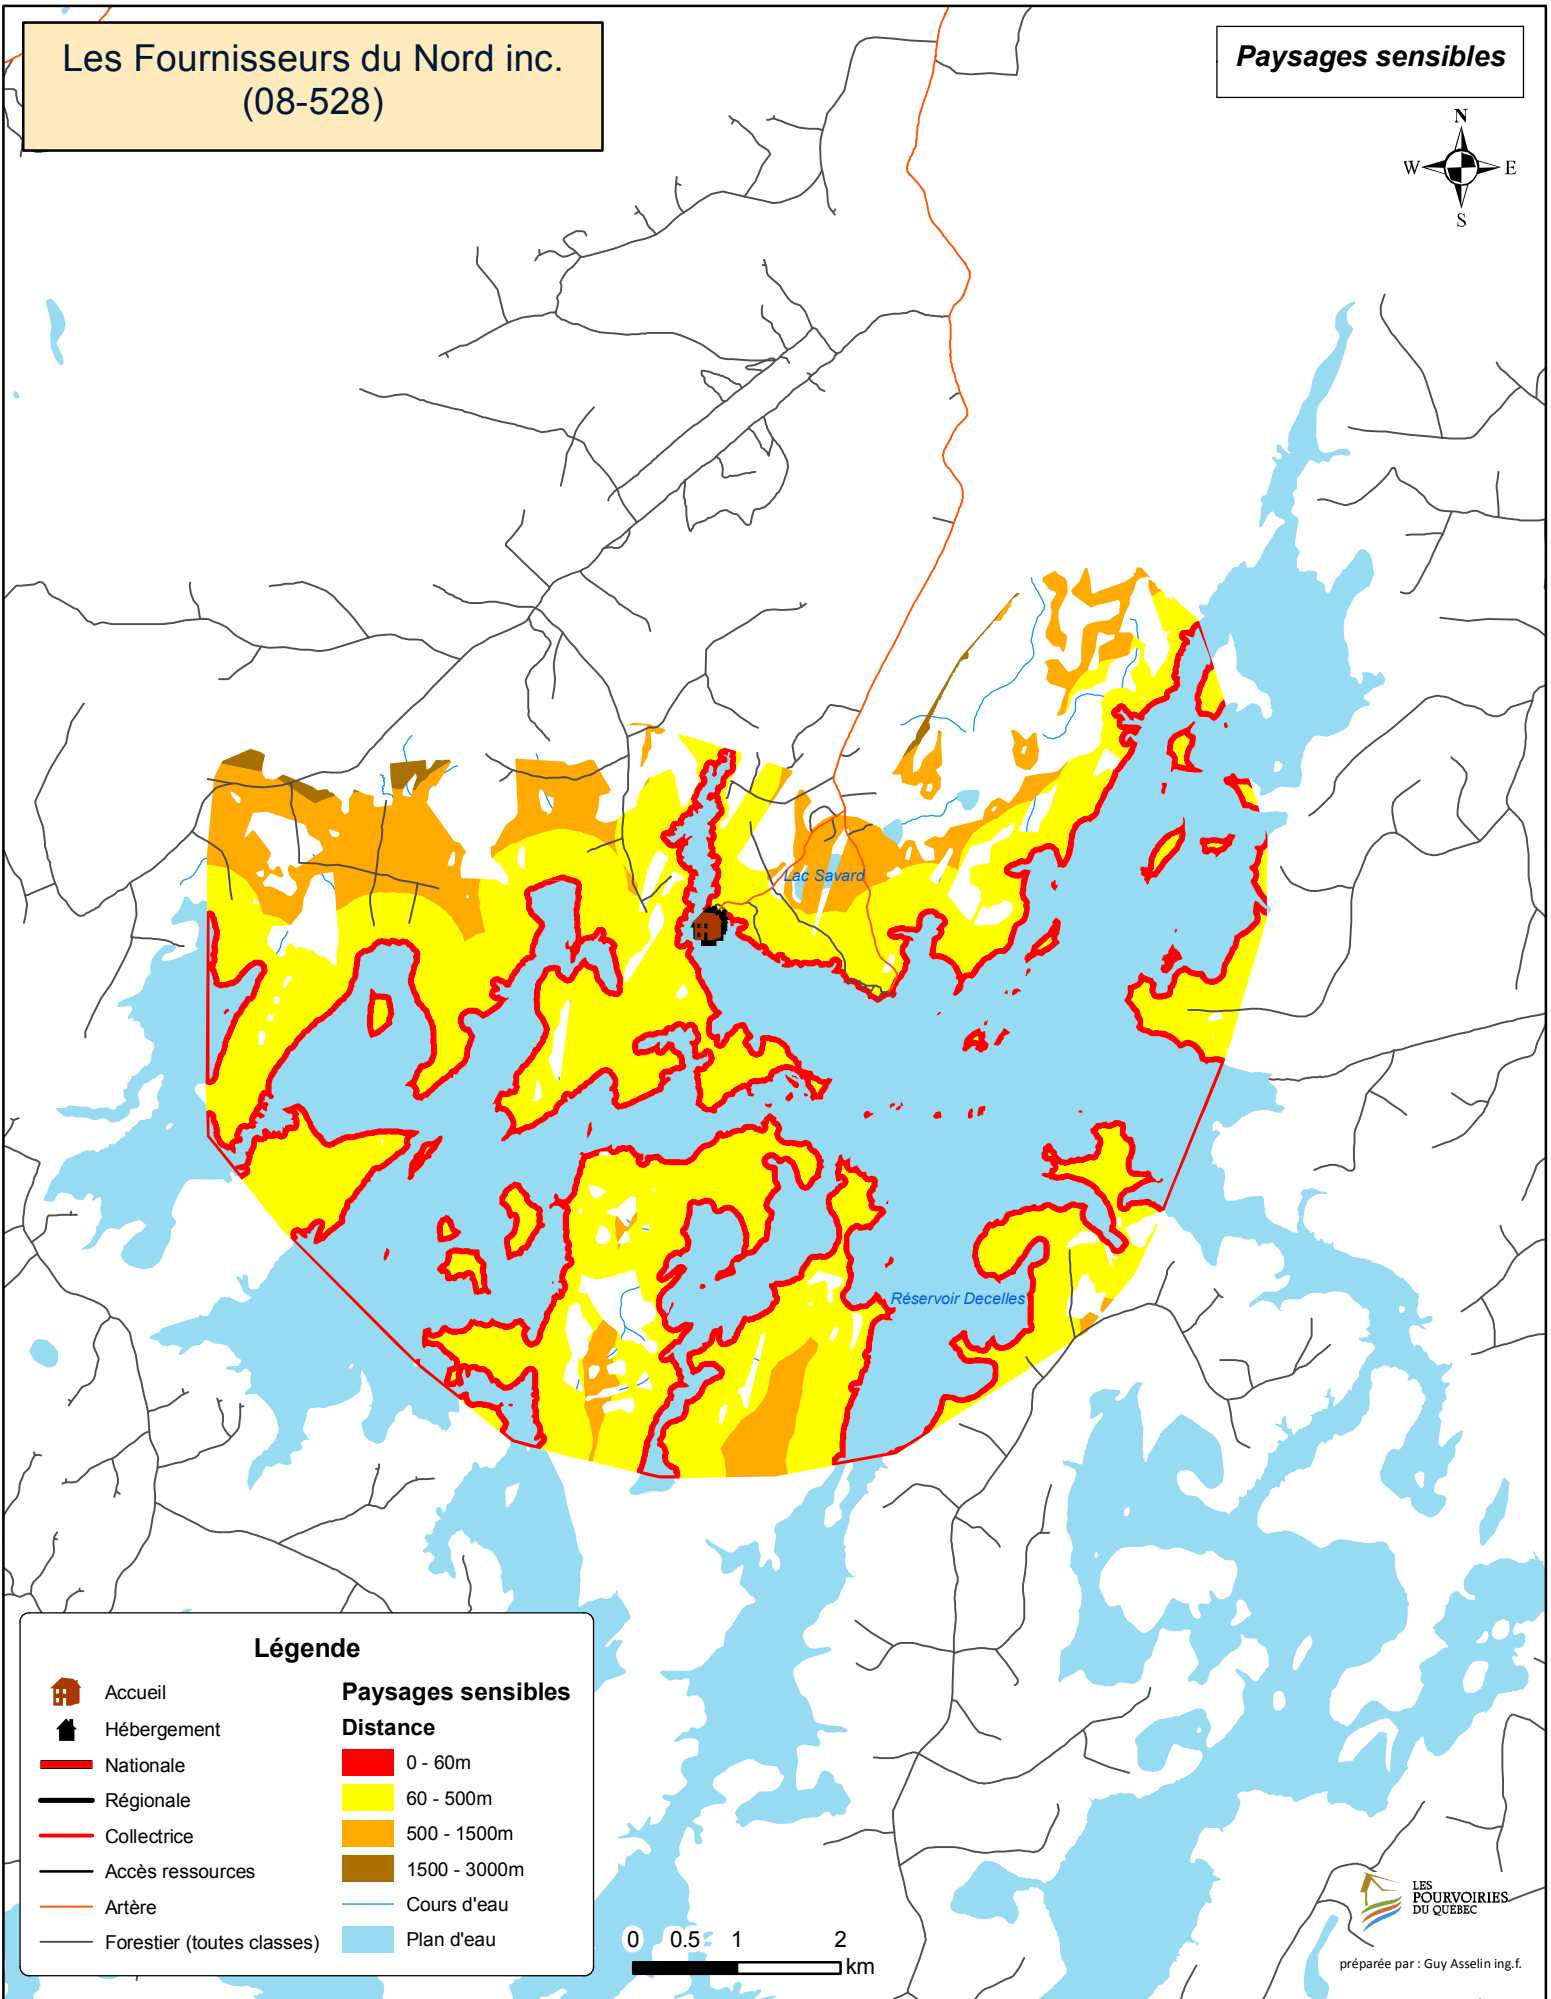

Les Fournisseurs du Nord inc.
(08-528)

Paysages sensibles

Légende

- Accueil
- Hébergement

- Nationale
- Régionale
- Collectrice
- Accès ressources
- Artère
- Forestier (toutes classes)

Paysages sensibles

Distance

- 0 - 60m
- 60 - 500m
- 500 - 1500m
- 1500 - 3000m
- Cours d'eau
- Plan d'eau